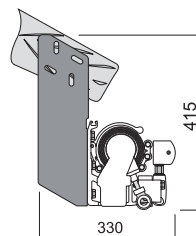

Navíjací volán V=130cm

2,9m	195,00 €
3,5m	235,00 €
4,1m	265,00 €
4,7m	299,00 €
5,3m	330,00 €
5,9m	364,00 €

Profil do zateplenia
105,00 €/ bm

Diagram zastrešenia

Montáž na stenu

Montáž do stropu

Montáž do šikminky