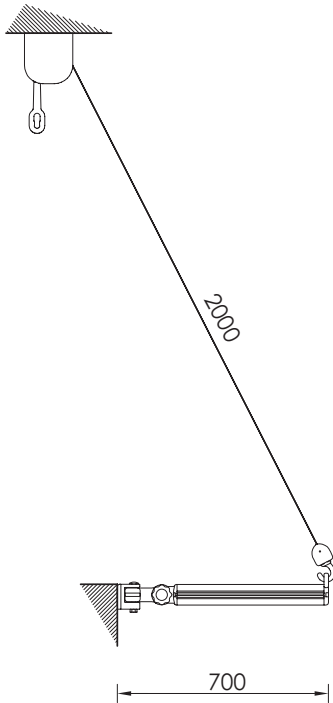

šírka						
výšuv	cm	170	230	290	350	410	470	500
70		275 €	300 €	369 €	400 €	431 €	456 €	494 €

Uvedené ceny sú bez DPH 20%

Sila motora 30 Nm

Montáž

výšuv s ramenom