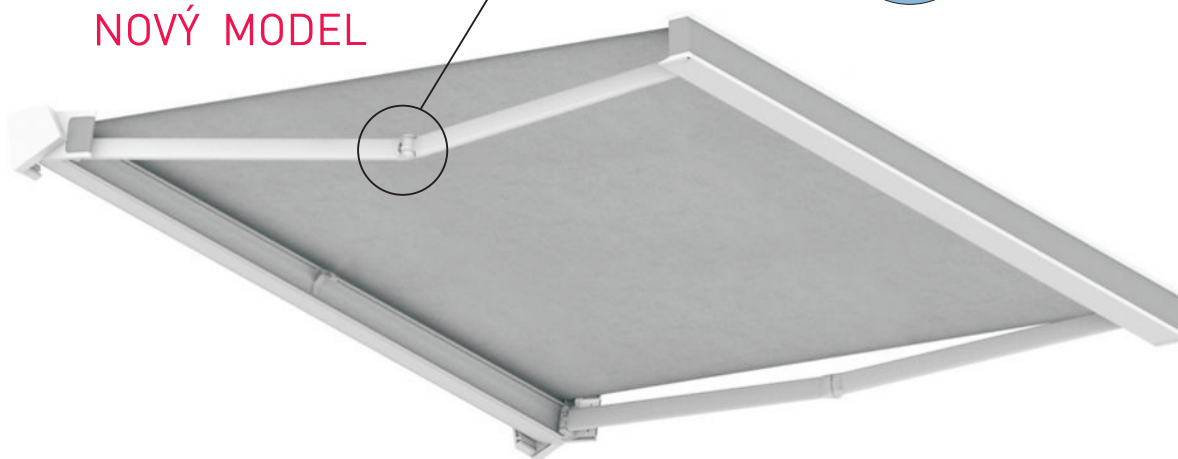

QUBICA LIGHT

kazetová markíza

NOVÝ MODEL

RAMENO SPIN