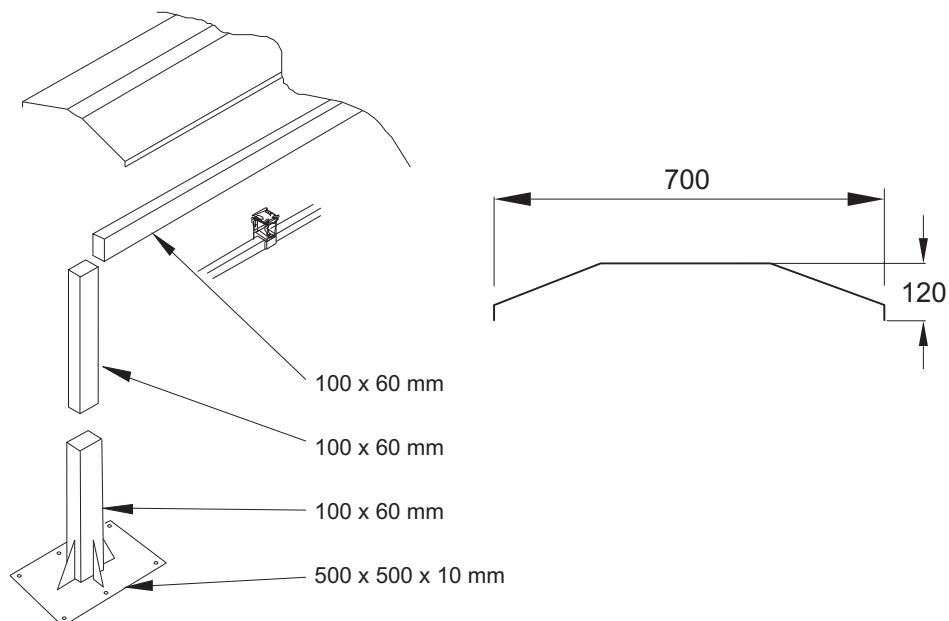

šírka
výšuv

cm	250	300	350	400	450	500	550	600	650	700	750	800
320	1 427 €	1 576 €	1 719 €	1 879 €	2 038 €	2 208 €	2 377 €	2 549 €	3 026 €	3 231 €	3 401 €	3 559 €
420	1 525 €	1 674 €	1 840 €	1 998 €	2 156 €	2 326 €	2 496 €	2 677 €	3 142 €	3 372 €	3 531 €	3 700 €
520	-	644 €	1 961 €	2 119 €	2 274 €	2 447 €	2 626 €	2 807 €	3 283 €	3 504 €	3 683 €	3 853 €
620	-	1 775 €	2 082 €	2 256 €	2 408 €	2 584 €	2 755 €	2 937 €	3 425 €	3 648 €	3 829 €	4 005 €
720	-	-	-	2 594 €	2 761 €	2 933 €	3 098 €	3 275 €	3 752 €	4 038 €	4 319 €	4 603 €
820	-	-	-	-	3 231 €	3 545 €	3 830 €	4 148 €	4 444 €	5 234 €	5 541 €	5 871 €
POČET STĽPOV 2 ks										POČET STĽPOV 3 ks		

Uvedené ceny sú bez DPH 20%

Sila motora 30 Nm 50 Nm 70 Nm

* nosná konštrukcia, zastrešenie 135,00 € /bm

* cena markízy nad 800 cm bude vypočítaná na vyžiadanie.