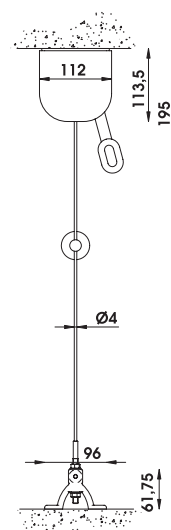

Montáž do stropu

Držiak lanka do podlahy