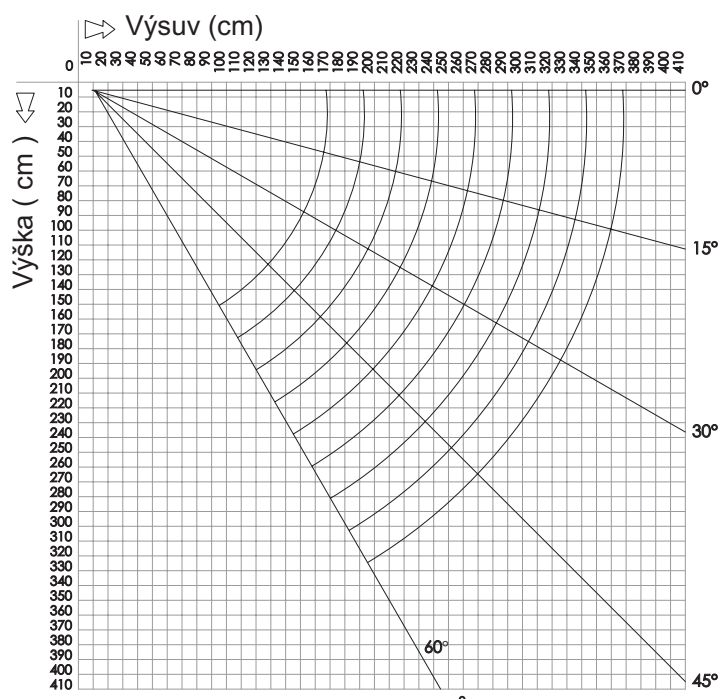

šírka
↓
výšuv

cm	250	300	350	400	450	500	550	600	650	700	750	800
160	592 €	637 €	679 €	731 €	781 €	838 €	894 €	952 €	1 172 €	1 248 €	1 304 €	1 355 €
210	644 €	690 €	744 €	794 €	845 €	901 €	958 €	1 020 €	1 235 €	1 324 €	1 374 €	1 430 €
260	-	744 €	809 €	859 €	907 €	966 €	1 027 €	1 090 €	1 310 €	1 394 €	1 456 €	1 512 €
310	-	-	874 €	932 €	979 €	1 039 €	1 097 €	1 159 €	1 386 €	1 471 €	1 534 €	1 594 €
360	-	-	-	1 114 €	1 169 €	1 226 €	1 280 €	1 340 €	1 561 €	1 680 €	1 796 €	1 914 €
410	-	-	-	-	1 421 €	1 554 €	1 673 €	1 808 €	1 932 €	2 321 €	2 450 €	2 593 €

Uvedené ceny sú bez DPH 20%

Sila motora ● 30 Nm ● 50 Nm ● 70 Nm

* cena markízy nad 800 cm bude vypočítaná na vyžiadanie.

PRÍSLUŠENSTVO

Profil do zateplenia
105,00 €/bm

Diagram zastrešenia