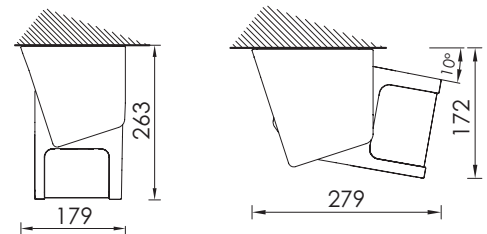

Montáž do stropu