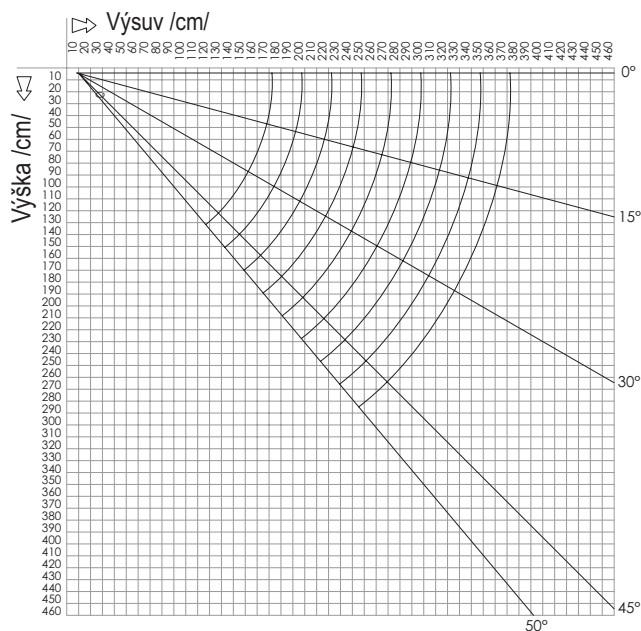

šírka
vých

cm	290	350	410	470	530	590
160	791 €	861 €	942 €	1 098 €	1 169 €	1 236 €
210	833 €	955 €	1 046 €	1 205 €	1 307 €	1 358 €
260	-	999 €	1 105 €	1 250 €	1 366 €	1 498 €
310	-	1 095 €	1 205 €	1 362 €	1 485 €	1 512 €
360	-	-	1 285 €	1 424 €	1 533 €	1 582 €

Uvedené ceny sú bez DPH 20%

Sila motora

30 Nm

50 Nm

70 Nm

PRÍSLUŠENSTVO

Volán: h 25 cm

9,80 €/bm

Stropné konzoly

9KCS531001 - 1pár 69,00 €

Diagram zastrešenia