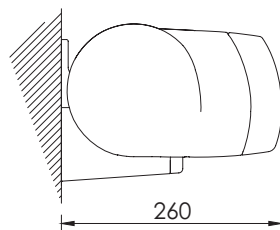

Montáž na stenu