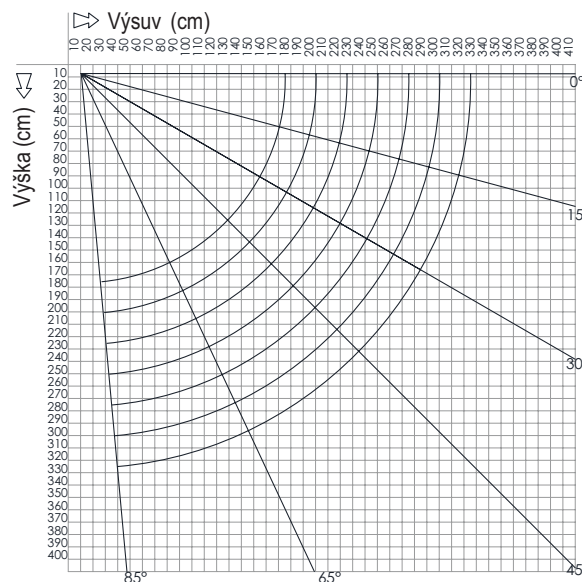

šírka
výsuv

cm	300	360	400	480	500	600
160	1 093 €	1 201 €	1 275 €	1 388 €	1 434 €	1 548 €
210	1 142 €	1 249 €	1 336 €	1 448 €	1 505 €	1 619 €
260	1 195 €	1 302 €	1 404 €	1 517 €	1 584 €	1 697 €
310	-	1 355 €	1 467 €	1 580 €	1 659 €	1 773 €
360	-	-	1 577 €	1 734 €	1 898 €	-

Uvedené ceny sú bez DPH 20%

Sila motora

● 30 Nm

● 50 Nm

● 70 Nm

Diagram zastrešenia