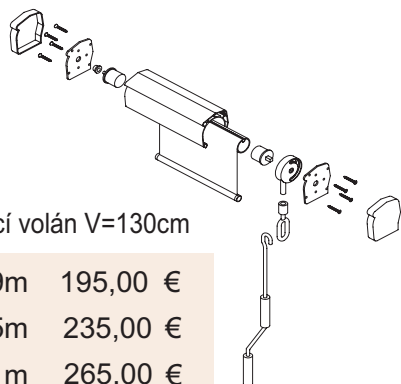

Navíjací volán V=130cm

2,9m	195,00 €
3,5m	235,00 €
4,1m	265,00 €
4,7m	299,00 €
5,3m	330,00 €
5,9m	364,00 €

Profil do zateplenia
105,00 €/ bm

Diagram zastrešenia

Montáž na stenu

Montáž do stropu

Montáž do šikminky