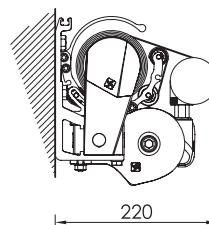

Uvedené ceny sú bez DPH 20%

Sila motora ● 30 Nm ● 50 Nm ● 70 Nm

* cena markízy nad 800 cm bude vypočítaná na vyžiadanie.

PRÍSLUŠENSTVO

Profil do zateplenia
105,00 €/bm

Diagram zastrešenia

Montáž na stenu

Montáž do stropu