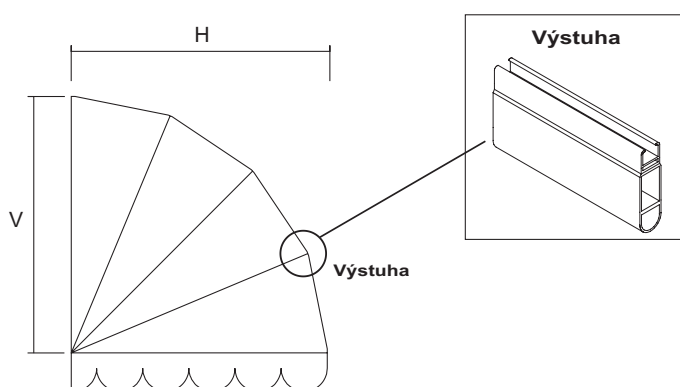

Uvedené ceny sú bez DPH 20%

SELENE

šírka
hĺbka

cm	150	200	250	300
90	435 €	489 €	509 €	584 €
100	454 €	509 €	530 €	605 €
110	574 €	596 €	618 €	696 €
120	600 €	621 €	681 €	722 €
130	636 €	657 €	735 €	776 €