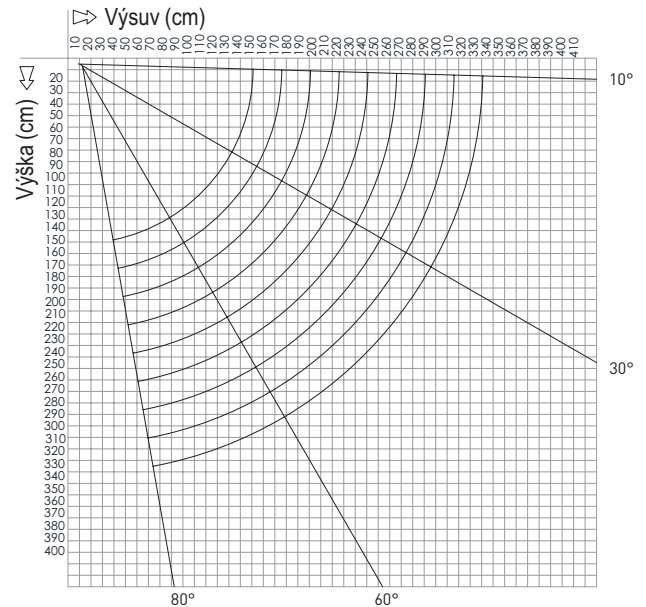

šírka
východ
↓

cm	300	360	400	500	550	600
160	1 501 €	1 682 €	1 748 €	1 986 €	2 166 €	2 247 €
210	1 568 €	1 748 €	1 824 €	2 081 €	2 261 €	2 356 €
260	1 634 €	1 815 €	1 910 €	2 180 €	2 361 €	2 468 €
310	-	1 886 €	1 995 €	2 275 €	2 459 €	2 579 €
360	-	-	2 252 €	2 551 €	2 731 €	2 864 €

Uvedené ceny sú bez DPH 20%

Sila motora

30 Nm

50 Nm

Diagram zastrešenia