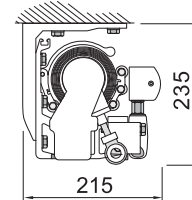

Navíjací volán V=130cm

2,9m	195,00 €
3,5m	235,00 €
4,1m	265,00 €
4,7m	299,00 €
5,3m	330,00 €
5,9m	364,00 €

Profil do zateplenia
105,00 €/ bm

Diagram zastrešenia

Montáž na stenu

Montáž do stropu

Montáž do šikminky