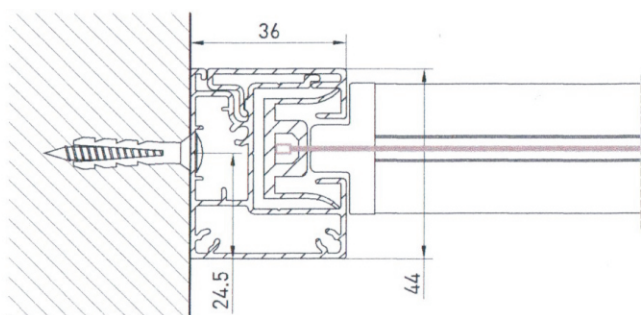

Držiak lanka do podlahy

VERTIKA ZIPS

RAL
9010

ZARUČNÁ DOBA
5
ROKOV
WARRANTY

Model VERTIKA ZIPS s ochraným boxom.
Posuv látky po vodiacich dráhach uzavretý "zipsom"
Max.doporučené rozmery: Š 400 x V 300 cm
Dodacia lehota: 21 - 31 dní