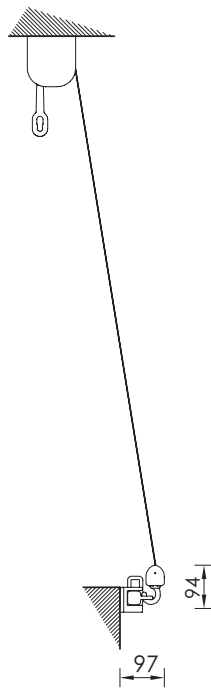

výšuv bez ramena zahaknutím