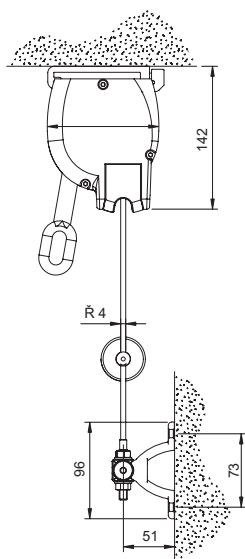

Montáž do stropu