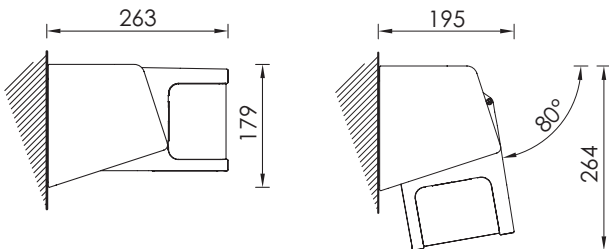

Montáž na stenu