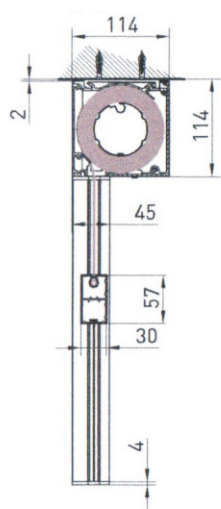

VERTIKA ZIPS

RAL
9010

ZARUČNÁ DOBA
5
ROKOV
WARRANTY

Model VERTIKA ZIPS s ochraným boxom.
Posuv látky po vodiacich dráhach uzavretý "zipsom"
Max.doporučené rozmery: Š 400 x V 300 cm
Dodacia lehota: 21 - 31 dní