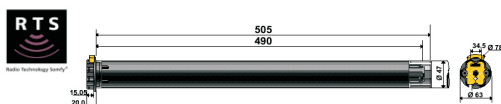

somfy POHONY ALTUS RTS s integrovaným prijímačom s DO TELIS 1

somfy POHONY NHK RTS s integrovaným prijímačom s DO TELIS 1

ALTUS 50 RTS	30/17 Nm	310,00 €
ALTUS 50 RTS	50/17 Nm	320,00 €
ALTUS 60 RTS	70/17 Nm	350,00 €
ALTUS 60 RTS	100/17 Nm	385,00 €

APOLLO NHK RTS	30/17 Nm	375,00 €
VECTRAN NHK RTS	50/12 Nm	395,00 €