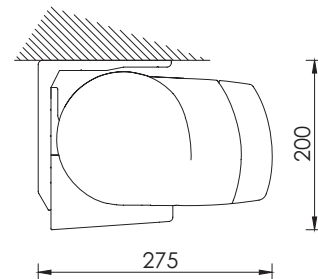

Montáž do stropu