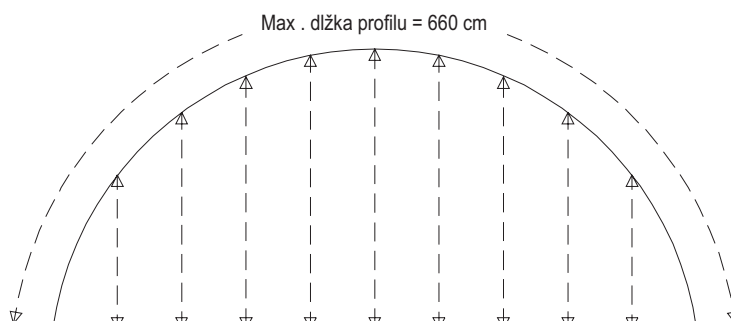

SELENE

šírka
hĺbka

cm	150	200	250	300
90	435 €	489 €	509 €	584 €
100	454 €	509 €	530 €	605 €
110	574 €	596 €	618 €	696 €
120	600 €	621 €	681 €	722 €
130	636 €	657 €	735 €	776 €

Uvedené ceny sú bez DPH 20%