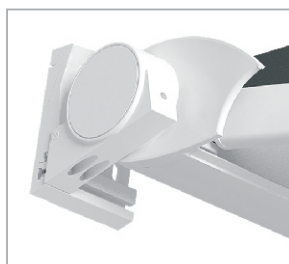

DOMEA

kazetová markíza

RAL
9010

RAL
9006

LAUČNÁ DOBA
5
ROKOV
WARRANTY