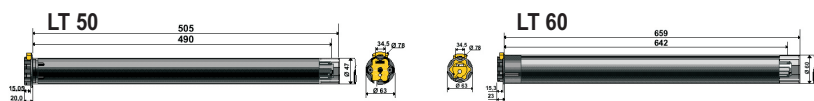

HELIOS	LT 50	30/17Nm	195,00 €
MARINER	LT 50	40/17Nm	210,00 €
SIRIUS	LT 60	80/12Nm	250,00 €
TITAN	LT 60	100/12Nm	285,00 €

GEMINI NHK	LT 50	25/17Nm	265,00 €
MARINER NHK	LT 50	40/17Nm	280,00 €
SIRIUS NHK	LT 60	80/12Nm	300,00 €
TITAN NHK	LT 60	100/12Nm	325,00 €