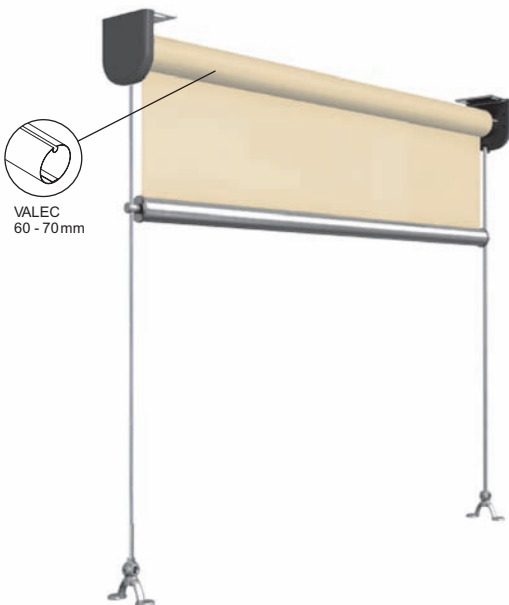

WINDOW KABRIO

RAL
9010

RAL
9006

VALEC
60 - 70mm