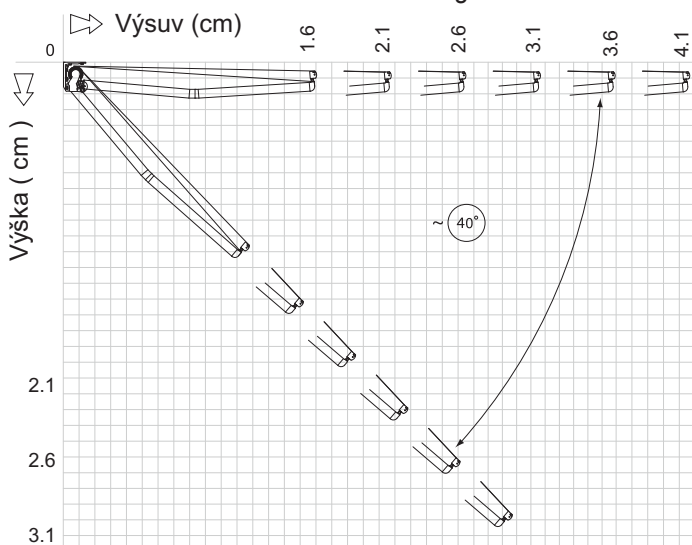

Diagram zastrešenia

Montáž na stenu

Montáž do stropu

Montáž do šikminky

Montáž so zastrešením

* Všetky rozmery sú v mm