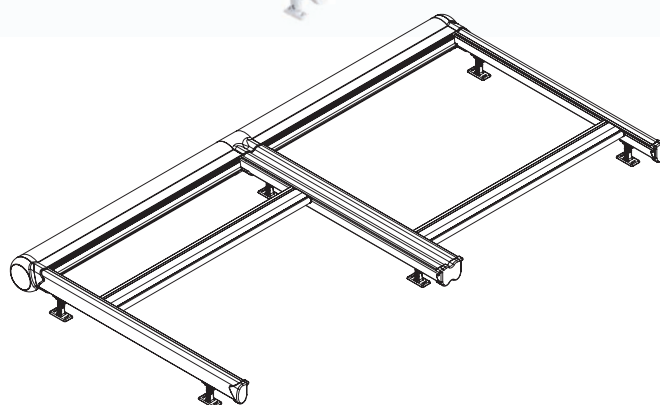

GARDEN

výsuvná markíza na pergoly

RAL
9010

RAL
9006

RAL
8017

JEDEN MODUL

VALEC
80mm

DVOJITÝ MODUL