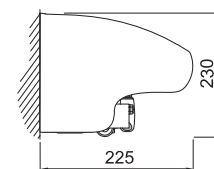

Montáž so zastrešením