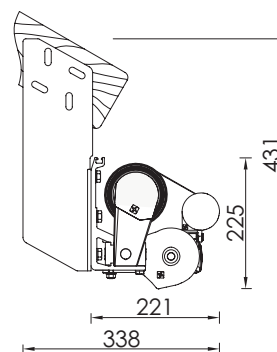

Montáž do šikminky