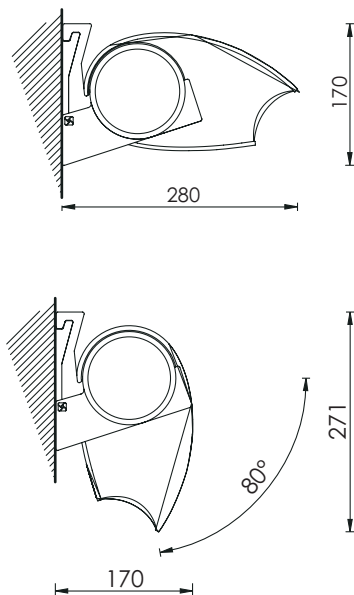

Montáž na stenu