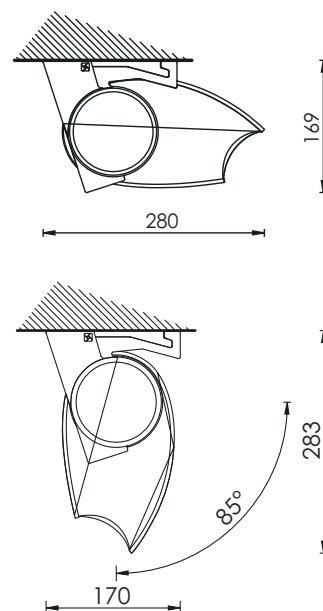

Uvedené ceny sú bez DPH 20%

Sila motora

● 30 Nm

● 50 Nm

● 70 Nm

Diagram zastrešenia

Montáž na stenu

Montáž do stropu