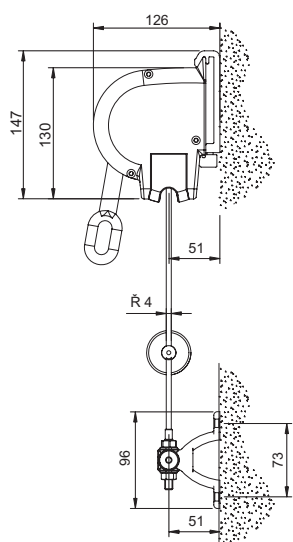

WINDOW BOX

šírka
výška

cm	120	200	240	300	360	400
150	380 €	468 €	506 €	582 €	646 €	697 €
200	391 €	491 €	527 €	615 €	677 €	742 €
250	411 €	520 €	555 €	657 €	718 €	792 €
300	420 €	545 €	581 €	690 €	754 €	840 €

Sila motora

● 30 Nm

Uvedené ceny sú bez DPH 20%

WINDOW KABRIO

šírka
výška

cm	120	200	240	300	360	400
150	291 €	366 €	385 €	452 €	485 €	535 €
200	304 €	389 €	409 €	484 €	518 €	581 €
250	316 €	414 €	434 €	520 €	553 €	627 €
300	334 €	440 €	460 €	555 €	581 €	667 €

Sila motora

● 30 Nm

Uvedené ceny sú bez DPH 20%

Montáž na stenu

Držiak lanka na stenu