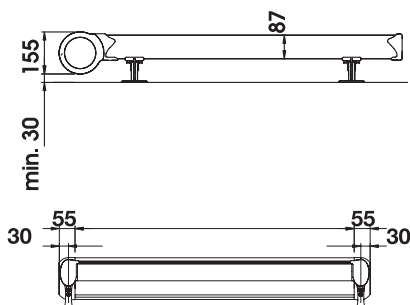

Garden - konštrukcia je vyrobená z hliníka,
v dvoch štandardných farbách - biela RAL 9010
strieborná RAL 9006, hnedá RAL 8017
Max. doporučené rozmery: Š 500 x V 500 cm
Dodacia lehota: 7 - 21 dní

GARDEN