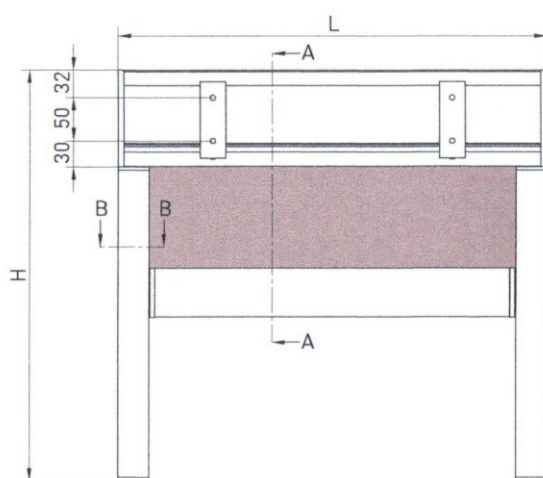

Držiak lanka do podlahy

VERTIKA ZIPS

RAL
9010

ZARUČNÁ DOBA
5
ROKOV
WARRANTY

Model VERTIKA ZIPS s ochraným boxom.
Posuv látky po vodiacich dráhach uzavretý "zipsom"
Max.doporučené rozmery: Š 400 x V 300 cm
Dodacia lehota: 21 - 31 dní