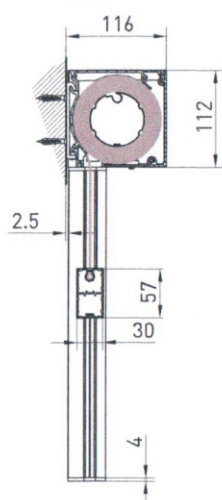

VERTIKA ZIPS

RAL
9010

ZARUČNÁ DOBA
5
ROKOV
WARRANTY

Model VERTIKA ZIPS s ochraným boxom.
Posuv látky po vodiacich dráhach uzavretý "zipsom"
Max.doporučené rozmery: Š 400 x V 300 cm
Dodacia lehota: 21 - 31 dní