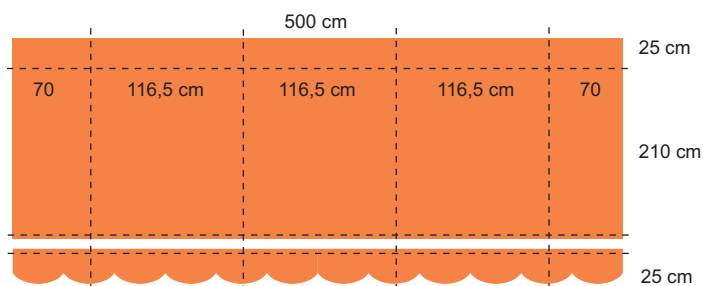

PRÍPLATKY

Montáž markíz: 15% z ceny markíz

CENNÍK LÁTKO SATTLER:

Látka SATTLER /šírka role 120 cm/	16,40 €/bm
Ušitá látka SATTLER bez volánu	17,50 €/m²
Ušitá látka SATTLER s volánom	19,70 €/m²
Ušitý samostatný volán	9,80 €/bm

ŠPECIÁLNE LÁTKY

Markízy s látkou SOLTIS + 30%, REFLECT +25% a PERFORA +25% k cene markízy

PRÍKLAD UŠITIA SAMOTNEJ LÁTKY S VOLÁNOM

500x210cm (+ volán 25 cm, + 25 cm navijací valec)

poč. pásov	1	2	3	4	5	6	7	8
šírka pásu /cm	120	240	360	480	600	720	840	960
šírka zošitých pásov /cm	114	232	350	468	586	704	822	940

TYPY VOLÁNOV

PVC MATERIÁLY

PVC /šírka role 270 cm/	17,50 €/bm	(6,48 €/m²)
PVC ušitá na konkrétny rozmer	14,10 €/m²	
PVC CRISTAL PLUS 500 priesvitná / šírka role 140 cm /	12,60 €/bm	(9,0 €/m²)
PVC CRISTAL PLUS 500 priesvitná ušitá na konkrétny rozmer	14,20 €/m²	
PVC CRISTAL PLUS 500 priesvitná ušitá so záťažovou tyčou	17,50 €/m²	
PVC CRISTAL PLUS 500 priesvitná ušitá s autozámkami	21,90 €/m²	
PVC šponovacia guma / čierna ø8mm /	1,30 €/bm	
Kovové krúžky ø10 mm	0,25 €/ks	
Autozámkky - uzamykateľné	2,20 €/ks	

Uvedené ceny sú bez DPH 20%