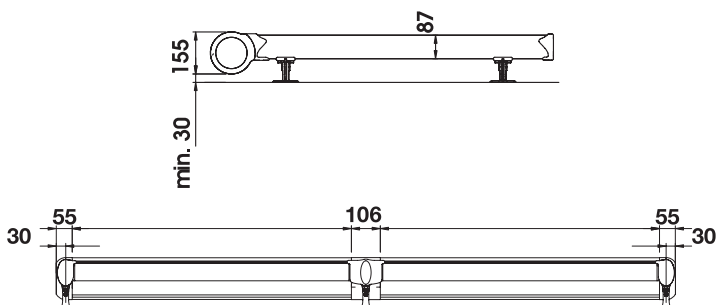

Garden - konštrukcia je vyrobená z hliníka,
v dvoch štandardných farbách - biela RAL 9010
strieborná RAL 9006, hnedá RAL 8017
Max. doporučené rozmery: Š 500 x V 500 cm
Dodacia lehota: 7 - 21 dní

GARDEN