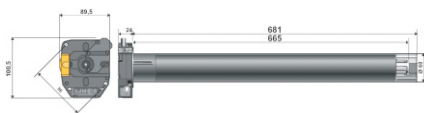

HELIOS	LT 50	30/17Nm	195,00 €
MARINER	LT 50	40/17Nm	210,00 €
SIRIUS	LT 60	80/12Nm	250,00 €
TITAN	LT 60	100/12Nm	285,00 €

GEMINI NHK	LT 50	25/17Nm	265,00 €
MARINER NHK	LT 50	40/17Nm	280,00 €
SIRIUS NHK	LT 60	80/12Nm	300,00 €
TITAN NHK	LT 60	100/12Nm	325,00 €