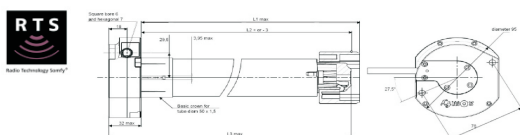

somfy POHONY SUNEА NHK RTS s DO TELIS 1 pre markízy DOMEA , ARMONY, QUBICA LIGHT

SUNEА NHK RTS 50	30/17Nm	380,00 €
SUNEА NHK RTS 50	50/12Nm	395,00 €

somfy POHONY SUNEА io s DO SITUO 1

SUNEА 50 io	30/17Nm	390,00 €
SUNEА 50 io	50/12Nm	420,00 €

SUNEА 60 io	70/17Nm	370,00 €
SUNEА 60 io	100/12Nm	395,00 €

Uvedené ceny sú bez DPH 20%.