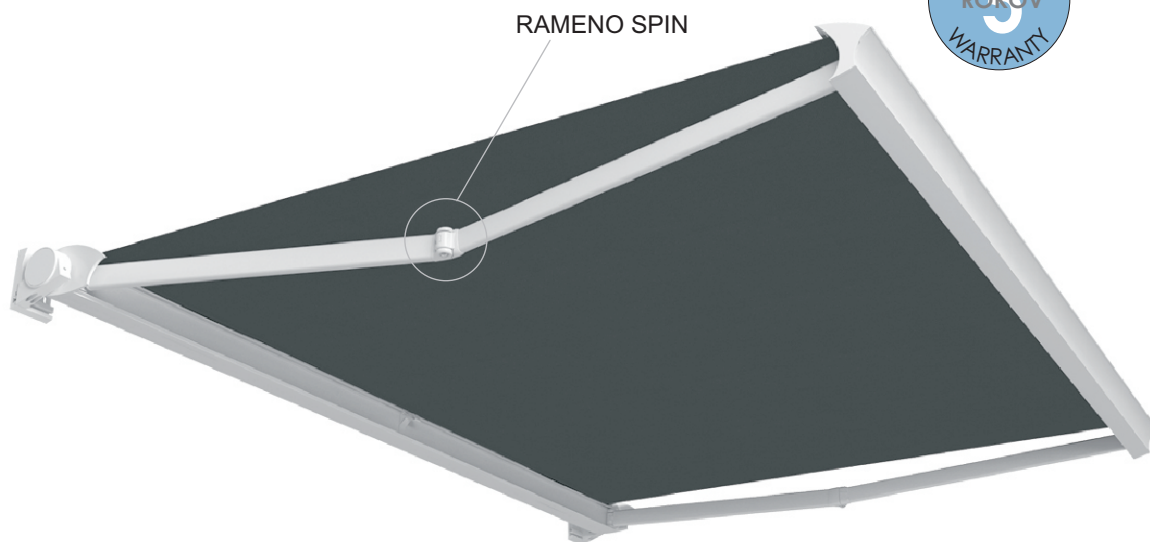

DOMEA

kazetová markíza

RAL
9010

RAL
9006

LAUČNÁ DOBA
5
ROKOV
WARRANTY