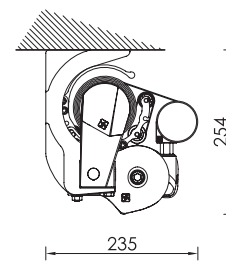

Uvedené ceny sú bez DPH 20%

Sila motora ● 30 Nm ● 50 Nm ● 70 Nm

* cena markízy nad 800 cm bude vypočítaná na vyžiadanie.

PRÍSLUŠENSTVO

Profil do zateplenia
105,00 €/bm

Diagram zastrešenia

Montáž na stenu

Montáž do stropu