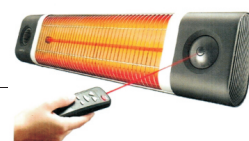

Otrasové čidlo EOLIS 3D RTS

105,00 €

Riadiaca jednotka **CONNEXOON Homecontrol** pre pohony IO

240,00 €

Automatika vieterná /rádiová/ EOLIS SENZOR RTS

130,00 €

Automatika slnko+vietor /rádiová/ SOLIRIS SENZOR RTS

145,00 €

Diaľkový ovládač jednokanalový 433 Mhz TELIS 1

57,00 €

Diaľkový ovládač päťkanalový 433 Mhz TELIS 5

85,00 €

Diaľkový ovládač jednokanalový 868,25 Mhz SITUO 1 io

59,00 €

Diaľkový ovládač päťkanalový 868,25 Mhz SITUO 5 io

87,00 €

Vypínač na omietku INIS UNO

17,30 €

Vypínač na omietku dvojité INIS DUO / na ovládanie dvoch motorov /

23,50 €

somfy EXTERNÝ PRIJÍMAČ:

Univerzálny prijímač UNIVERZAL RTS / komunikuje s rádiovými automatikami/

120,00 €

INFRAŽIARIČ VEITO CARBON 1000 - 2500W s diaľkovým ovládaním

420,00 €

Teleskopická výškovo nastaviteľná tyč pod frontál

50,00 €

Uvedené ceny sú bez DPH 20%