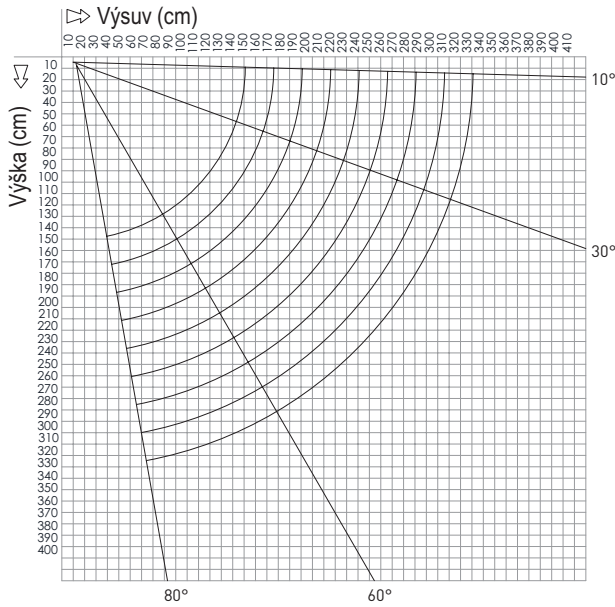

šírka
východ
↓

cm	300	360	400	500	550	600
160	1 501 €	1 682 €	1 748 €	1 986 €	2 166 €	2 247 €
210	1 568 €	1 748 €	1 824 €	2 081 €	2 261 €	2 356 €
260	1 634 €	1 815 €	1 910 €	2 180 €	2 361 €	2 468 €
310	-	1 886 €	1 995 €	2 275 €	2 459 €	2 579 €
360	-	-	2 252 €	2 551 €	2 731 €	2 864 €

Uvedené ceny sú bez DPH 20%

Sila motora

30 Nm

50 Nm

Diagram zastrešenia