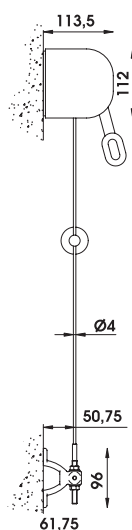

Sila motora

● 30 Nm

Uvedené ceny sú bez DPH 20%

WINDOW KABRIO

šírka
výška

cm	120	200	240	300	360	400
150	291 €	366 €	385 €	452 €	485 €	535 €
200	304 €	389 €	409 €	484 €	518 €	581 €
250	316 €	414 €	434 €	520 €	553 €	627 €
300	334 €	440 €	460 €	555 €	581 €	667 €

Sila motora

● 30 Nm

Uvedené ceny sú bez DPH 20%

Montáž na stenu

Držiak lanka na stenu

Montáž do stropu

Montáž na stenu

Montáž do stropu