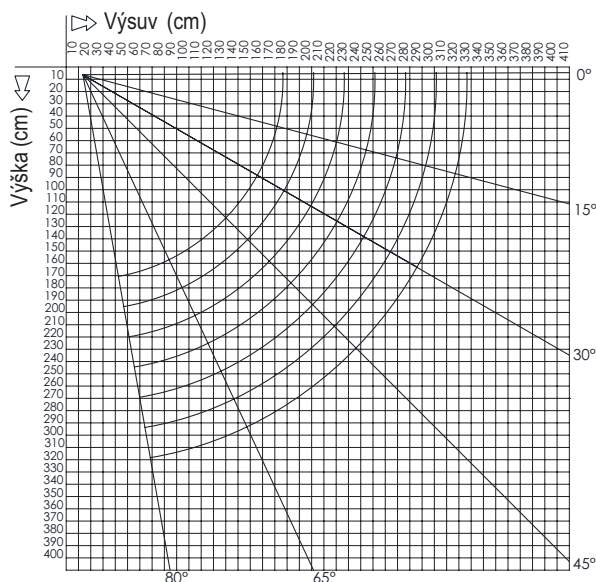

Uvedené ceny sú bez DPH 20%

Sila motora

● 30 Nm

● 50 Nm

● 70 Nm

Diagram zastrešenia

Montáž na stenu

Montáž do stropu