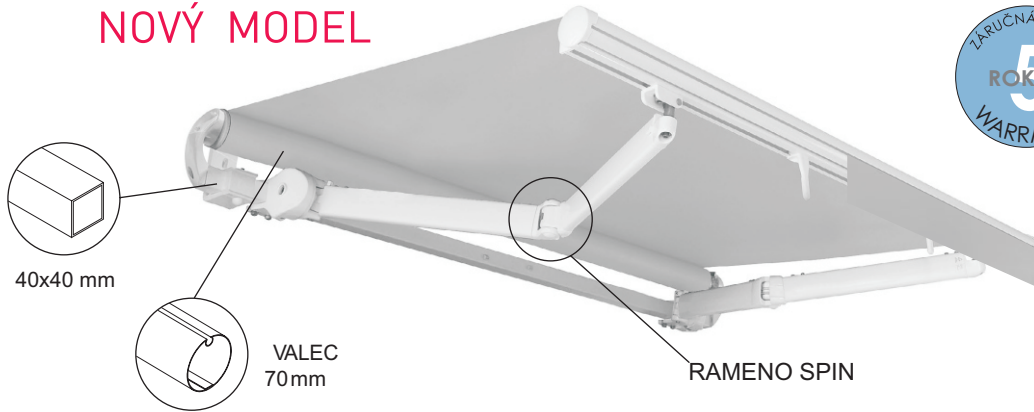

GOLD

terasová markíza

RAL
9010

RAL
9006

RAL
1015

NOVÝ MODEL

ZÁRUČNÁ DOBA
5
ROKOV
WARRANTY

40x40 mm

VALEC
70mm

RAMENO SPIN

Minimálna šírka markízy pri danom výsuv

ŠTANDARD → ↔		PREKRÍŽENÉ RAMENÁ ↔	
VÝSUV	ŠÍRKA	VÝSUV	ŠÍRKA
160	206	160	135
210	256	210	160
260	306	260	186
310	356	310	210
360	406	-	-
410	456	-	-

- Stenové/stropné konzoly
- Objímka navijacieho valca
- Konzoly na zastrešenie navijacieho valca

		↔				
		400	500	600	700	800
160	—	3	3	4	4	4
	▶	-	-	-	1	1
	●	3	3	4	4	4
210	—	3	3	4	4	4
	▶	-	-	1	1	1
	●	3	3	4	4	4
260	—	3	4	4	4	4
	▶	-	-	1	1	1
	●	3	4	4	4	4
310	—	3	4	4	5	6
	▶	-	1	1	1	1
	●	3	4	4	5	6
360	—	-	4	6	6	7
	▶	-	1	1	1	1
	●	-	4	6	6	7
410	—	-	-	4	6	6
	▶	-	-	1	1	1
	●	-	-	4	6	6

Jöklov profil s výsuvnými ramenami.
Maximálne rozmery: Š 800 x V 410 cm
Dodacia lehota 7 - 21 dní