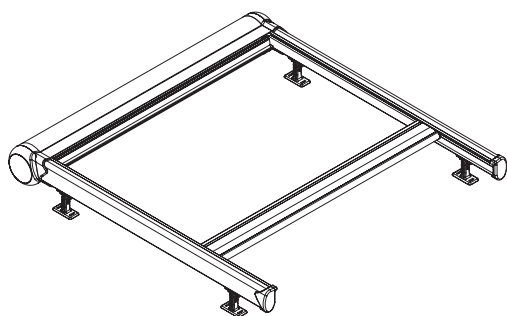

GARDEN

výsuvná markíza na pergoly

RAL
9010

RAL
9006

RAL
8017

JEDEN MODUL

VALEC
80mm

DVOJITÝ MODUL