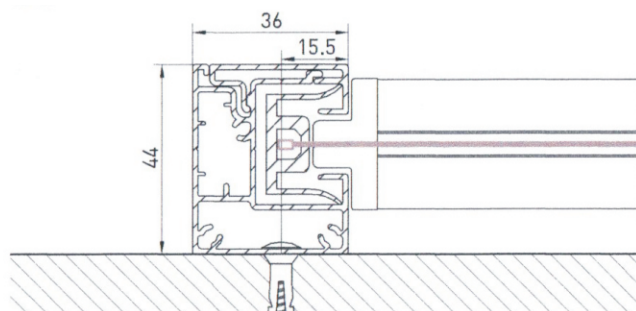

Držiak lanka do podlahy

VERTIKA ZIPS

RAL
9010

ZARUČNÁ DOBA
5
ROKOV
WARRANTY

Model VERTIKA ZIPS s ochraným boxom.
Posuv látky po vodiacich dráhach uzavretý "zipsom"
Max.doporučené rozmery: Š 400 x V 300 cm
Dodacia lehota: 21 - 31 dní