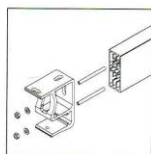

Volán: V1 V2 V3 V4

Výška volánu: cm

ks	Šírka cm	Výsuv cm	poznámka

Ovládanie: kľukou motorom

/čelný pohľad/ vľavo v pravo

Dĺžka kľuky: 150 cm 180 cm 200 cm

Montáž: stena strop

- FARBA KONŠTRUKCIE : RAL 9010 biela
 RAL 9006 strieborná
 RAL 1013 béžová
 RAL 7016 antracit
 INÁ RAL

bočná stena / typ Loggia /

PROFIL DO ZATEPLENIA: cm ks

Výška ukotvenia markízy:

Zastrešenie navijacieho valca: nie áno.....cm

Nápis:

Typ písma:

Výška písma:

Farba písma: