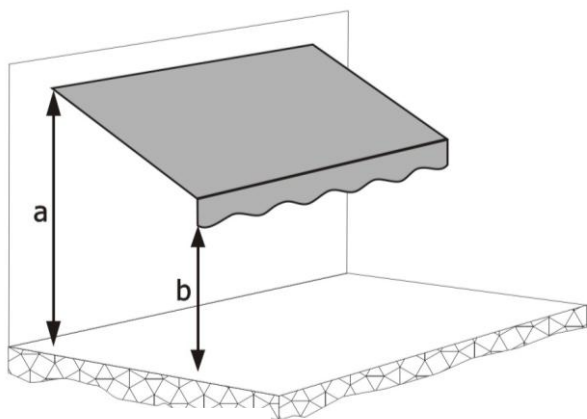

Volán: V1 V2 V3 V4

Výška volánu: cm

ks	Šírka cm	Výsuv cm	poznámka

Ovládanie: kľukou motorom

/čelný pohľad/ vľavo v pravo

Dĺžka kľuky: 150 cm 180 cm 200 cm

Montáž: stena strop

- FARBA KONŠTRUKCIE : RAL 9010 biela
 RAL 9006 strieborná
 RAL 1013 béžová
 RAL 7016 antracit
 INÁ RAL

bočná stena / typ Loggia /

PROFIL DO ZATEPLENIA: cm ks

Výška ukotvenia markízy:

Zastrešenie navijacieho valca: nie áno.....cm

Nápis:

Typ písma:

Výška písma:

Farba písma: